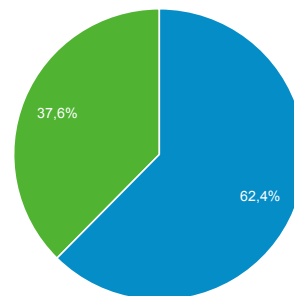

27 nov. 2016 - 27 dec. 2016

Prezentare generală a publicului

Toți utilizatorii
100,00 % (de) Sesiuni

Prezentare generală

■ Returning Visitor ■ New Visitor

Țară	Sesiuni	% Sesiuni
1. Moldova	15.813	68,24 %
2. Italy	2.743	11,84 %
3. Germany	836	3,61 %
4. Russia	642	2,77 %
5. United Kingdom	622	2,68 %
6. Romania	543	2,34 %
7. United States	461	1,99 %
8. Israel	329	1,42 %
9. France	258	1,11 %
10. Spain	212	0,91 %